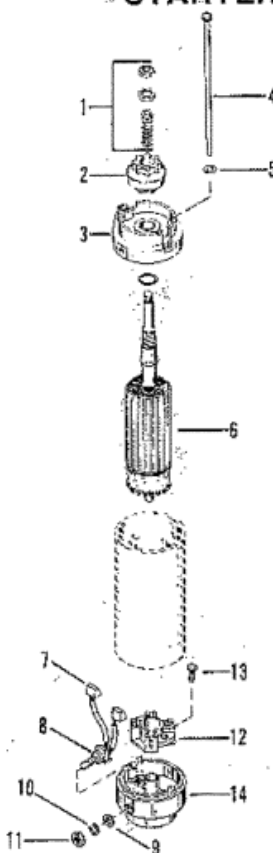

STARTER MOTOR ASSEMBLY

Parts List

Ref	Class	Part	Description	Qty	Comment	Footnote
-	50	66015	STARTER MOTOR ASSEMBLY	1		
1		90643	DRIVE KIT	1		
2		68575	DRIVE ASSEMBLY	1		
3		75381	PLATE, DRIVE END	1		
4	10	75385	BOLT, THRU	2		
5	13	61789	LOCKWASHER, THRU BOLT	2		
6		75386	ARMATURE	1		
7		75384	BRUSH SET	1		
8	23	57387	BUSHING, INSULATING	1		
9	12	38013	WASHER, INPUT STUD	1		
10	13	38019	LOCKWASHER, INPUT STUD	1		
11	11	20890	NUT, INPUT STUD	1		
12		61787	HOLDER, BRUSH	2		
13	10	68586	SCREW, BRUSH AND HOLDER	2		
14		75387	END CAP, COMMUTATOR	1		